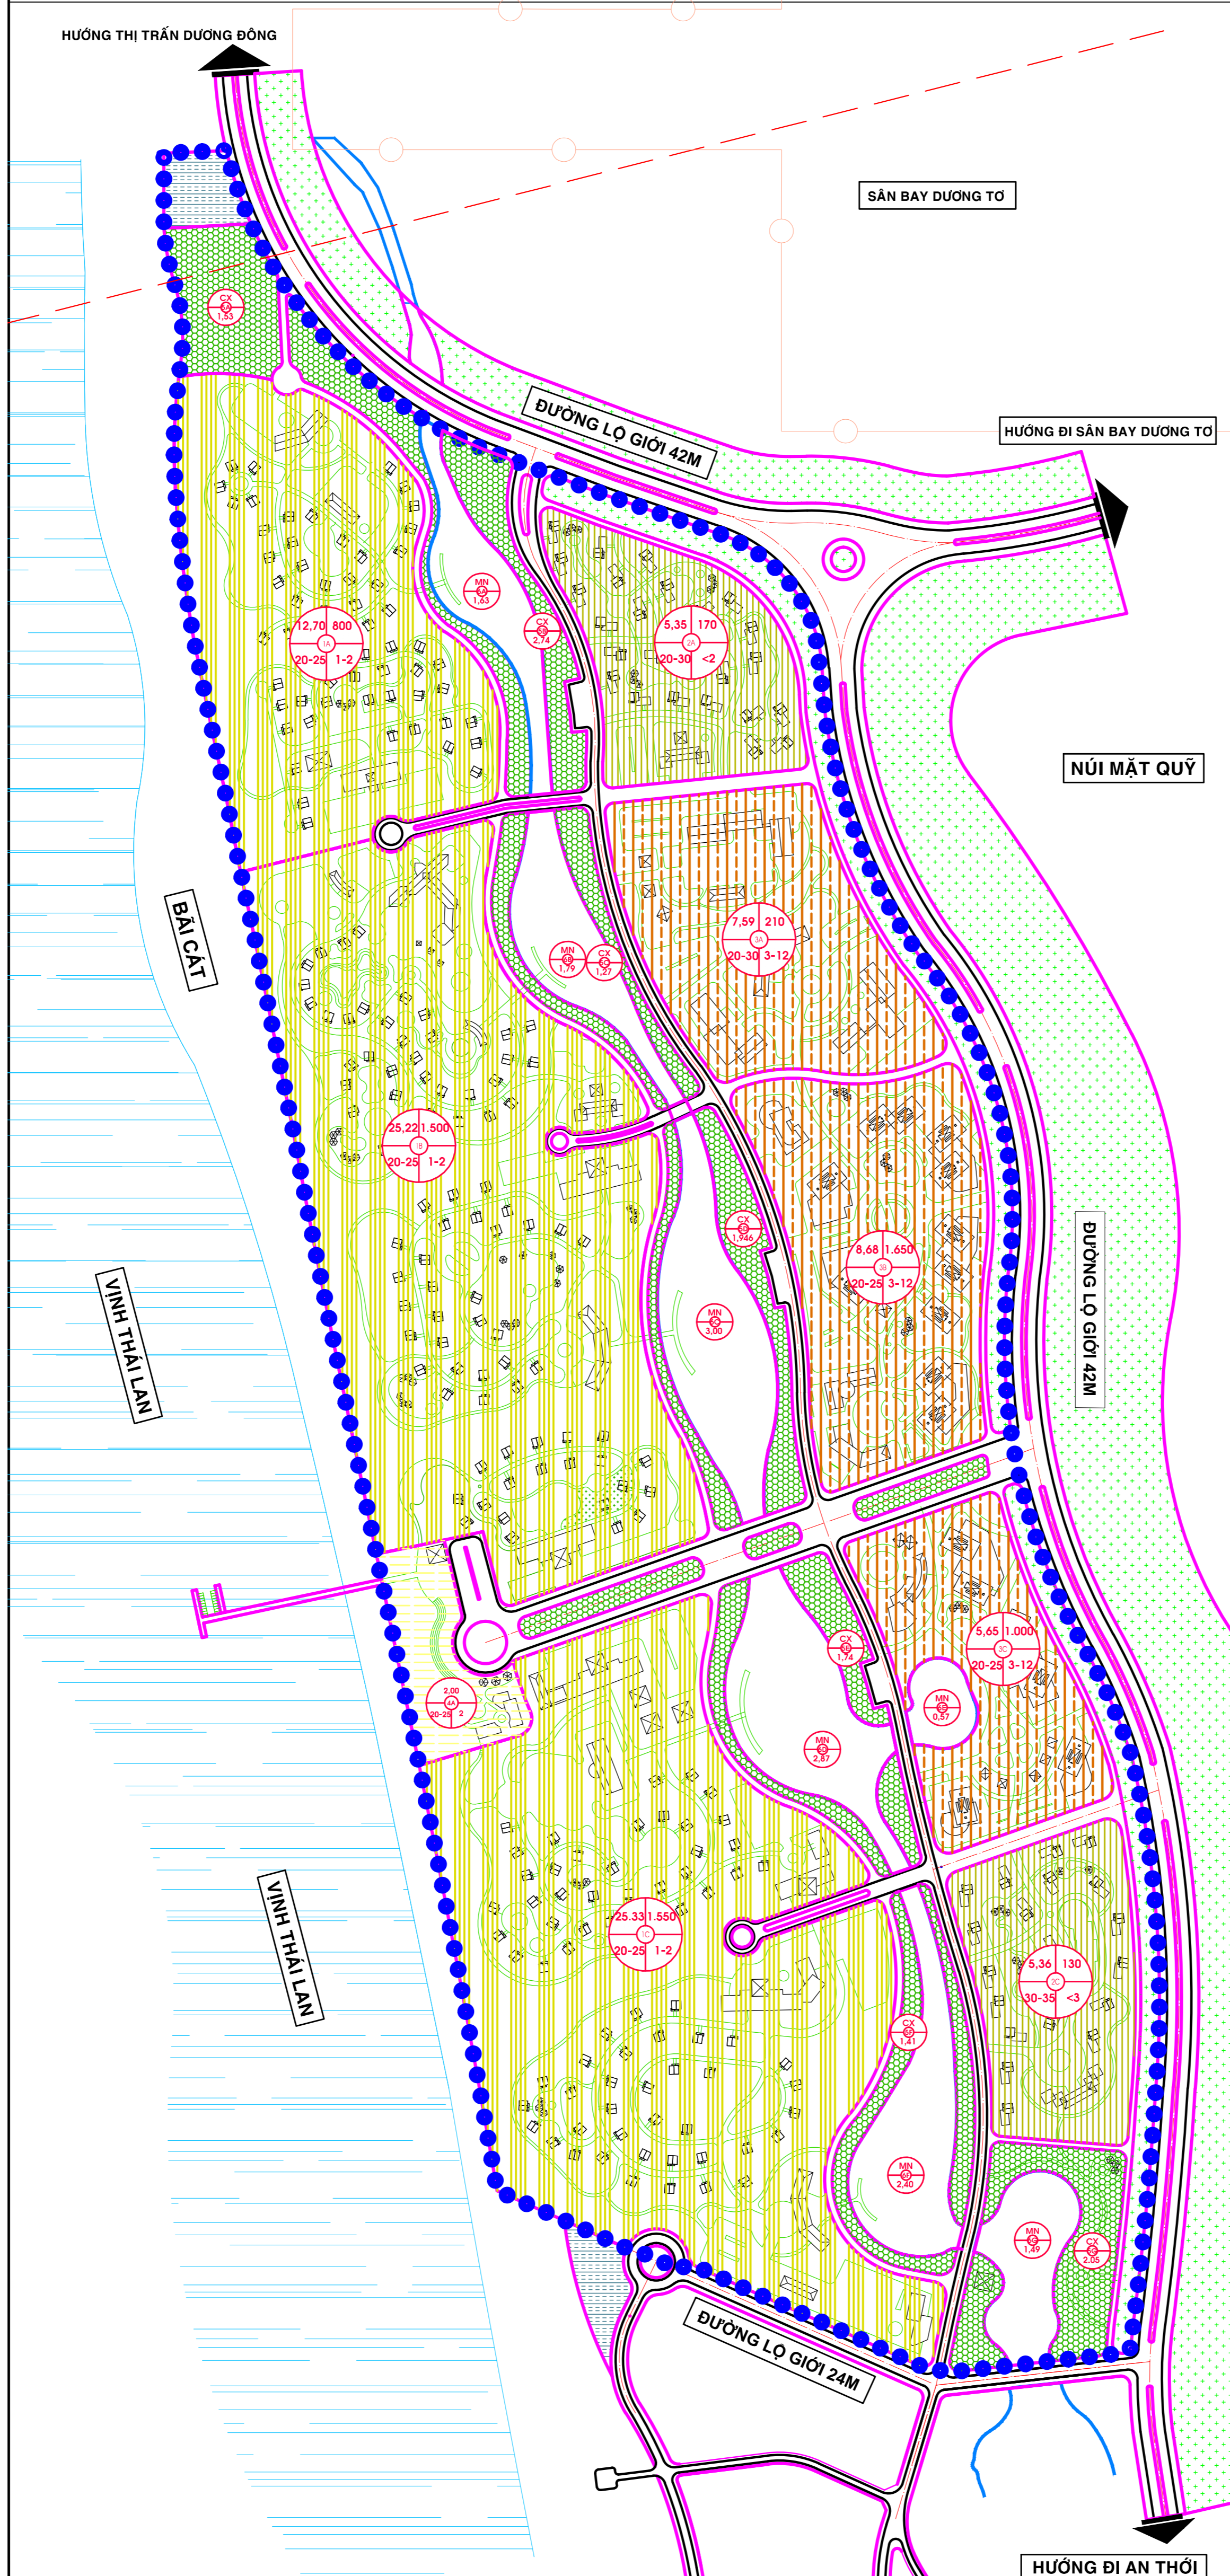

HUYỆN PHÚ QUỐC - TỈNH KIÊN GIANG
QUY HOẠCH KHU DU LỊCH VEN BIỂN PHÍA BẮC BÃI TRƯỜNG
BẢN ĐỒ QUY HOẠCH TỔNG MẶT BẰNG SỬ DỤNG ĐẤT

MẶT NƯỚC	1/12	SỐ THỨ TỰ
DIỆN TÍCH	1/37	SỐ THỨ TỰ
CÂY XANH	1/37	SỐ THỨ TỰ
DIỆN TÍCH	1/37	SỐ THỨ TỰ
MẶT ĐÓ XÂY DỰNG (%)	4/97	TẦNG CAO XÂY DỰNG
DIỆN TÍCH (HA)	5,68	SỐ NGƯỜI
MẶT ĐÓ XÂY DỰNG (%)	1/650	SỐ THỨ TỰ
MẶT ĐÓ XÂY DỰNG (%)	20-25	TẦNG CAO XÂY DỰNG

	ĐẤT DU LỊCH TỔNG HỢP CAO TẦNG
	ĐẤT Ở BIỆT THỰ
	ĐẤT RESORT
	ĐẤT DỊCH VỤ DU LỊCH
	ĐẤT CÔNG VIÊN CÂY XANH
	ĐẤT HẠ TẦNG
	ĐẤT CÂY XANH CÁCH LY
	MẶT NƯỚC
	RANH QUY HOẠCH
	GIỚI HẠN LOA TÍNH KHÔNG

STT	LOẠI ĐẤT	DIỆN TÍCH (HA)	TỶ LỆ (%)	GHI CHÚ
1	ĐẤT DỊCH VỤ DU LỊCH CAO TẦNG	21,92	15,28	
2	ĐẤT BIỆT THỰ - VILA	10,8	7,53	
3	ĐẤT SPA - RESORT	63,25	44,08	
4	ĐẤT DỊCH VỤ DU LỊCH	2	1,39	
4	ĐẤT CÂY XANH - MẶT NƯỚC	26,14	18,22	
5	ĐẤT CÂY XANH CÁCH LY	4,7	3,24	
6	ĐẤT HẠ TẦNG KỸ THUẬT	0,62	0,43	
7	GIAO THÔNG	14,7	10,27	
	TỔNG	143,5	100,00	

STT	TÍCH (HA)	MĐXD (%)	TẦNG CAO XÂY (TẦNG)	DÂN SỐ (NGƯỜI)	GHI CHÚ
KHU RESORT	1A	12,70	20-25	1-2	300
	1B	25,22	20-25	1-2	1500
	1C	25,33	20-25	1-2	1500
KHU BIỆT THỰ VƯỜN	2A	5,35	20-30	2:2,5	170
	2B	5,36	20-30	2:2,5	130
KHU DU LỊCH TỔNG HỢP CAO TẦNG	3A	7,59	20-25	3-12	210
	3B	8,68	20-25	3-12	1650
	3C	5,65	20-25	3-12	1000
KHU DỊCH VỤ DU LỊCH	4A	2	30-35	1-3	130
	4B	1,53	-	-	-
CÂY XANH	5A	1,53	-	-	-
	5B	2,74	-	-	-
	5C	1,27	-	-	-
	5D	1,94	-	-	-
	5E	1,74	-	-	-
MẶT NƯỚC	6F	1,41	-	-	-
	6G	2,05	-	-	-
	6A	1,63	-	-	-
	6B	1,79	-	-	-
	6C	-	-	-	-
	6D	2,87	-	-	-
	6E	0,57	-	-	-
	6F	2,4	-	-	-
	6G	1,49	-	-	-